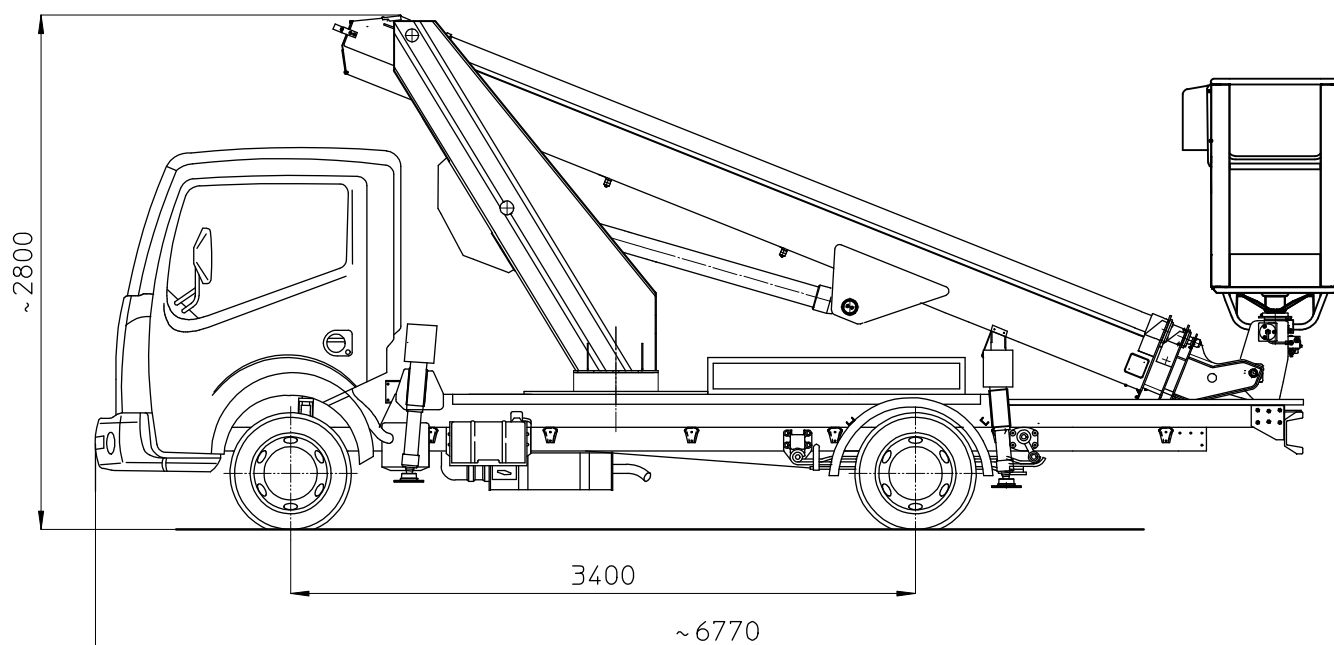

MULTITEL

MT 182 DS

NISSAN CABSTAR 35.11 / 35.13 MY06

AUTOCARRO	1°ASSE	2°ASSE
TARE A VUOTO	1180 kg	520 kg
MASSIMI AMMESSI	1750 kg	2200 kg
P.T.T.	3500 kg	

MULTITEL

MT 182 DS

	200kg	80kg	
SBRACCIO DI LAVORO	7.3 m	9.7 m	±5%
WORKING OUTREACH	7.3 m	9.7 m	±5%
DEPORT DE TRAVAIL	7.3 m	9.7 m	±5%
SEITLICHE REICHWEITE	7.3 m	9.7 m	±5%