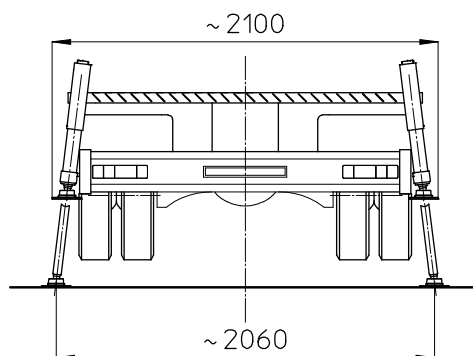

MULTITEL

MT 182 DS

NISSAN CABSTAR 35.11 / 35.13 MY06

AUTOCARRO	1°ASSE	2°ASSE
TARE A VUOTO	1180 kg	520 kg
MASSIMI AMMESSI	1750 kg	2200 kg
P.T.T.	3500 kg	

MULTITEL

MT 182 DS

	200kg	80kg	
SBRACCIO DI LAVORO	7.3 m	9.7 m	±5%
WORKING OUTREACH	7.3 m	9.7 m	±5%
DEPORT DE TRAVAIL	7.3 m	9.7 m	±5%
SEITLICHE REICHWEITE	7.3 m	9.7 m	±5%